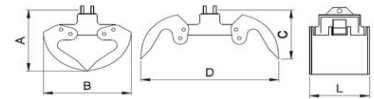

Clamshell bucket ZG-AS

with removable side walls

Item number:ZG-AS

Typ	Inhalt Liter	Gewicht kg	Baggerklasse Tonnen	Druck max. bar	Ölfluss Lt/min
ZG-ASW53	53	67	1-1,5	200	20
ZG-ASW70	70	74	1-1,5	200	20
ZG-ASW87	87	81	1-1,5	200	20
ZG-ASW100	100	110	2-5	200	20
ZG-ASW125	125	120	2-5	200	20
ZG-ASW150	150	130	2-5	200	20
ZG-ASW175	175	140	3-5	200	20
ZG-ASW200	200	170	5-7	200	20
ZG-ASW225	225	180	5-7	200	20
ZG-ASW250	250	200	6-7	200	20
ZG-ASW310	310	210	5-7	200	20
ZG-ASW400	400	235	5-7	200	20